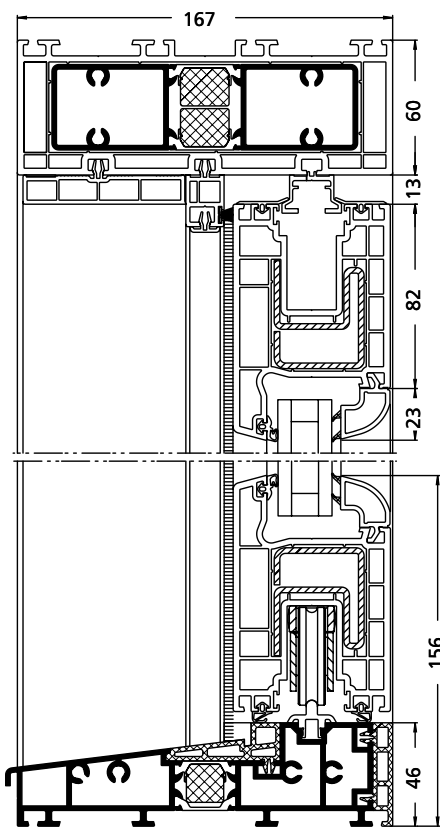

HST Schüco Corona CT 70 (HS)

heroyal H 070 (BT 125)

HST 2-spurig (auch mit glasteilender Sprosse Ansichtsbreite 90 mm möglich)