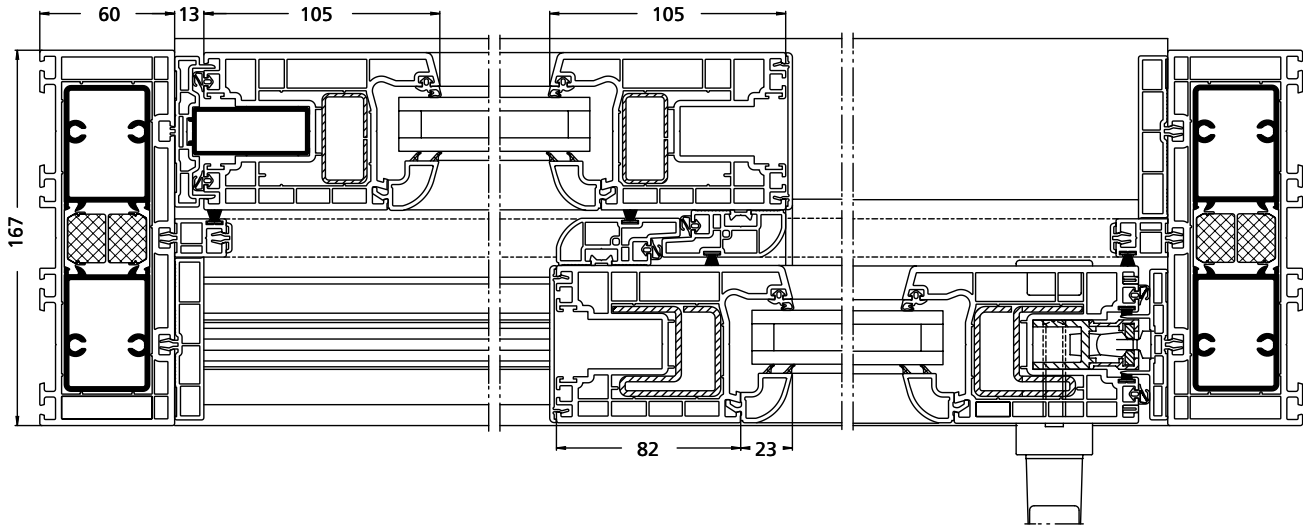

HST Schüco Corona CT 70 (HS)

heroyal H 070 (BT 125)

HST 2-spurig (auch mit glasteilender Sprosse Ansichtsbreite 90 mm möglich)