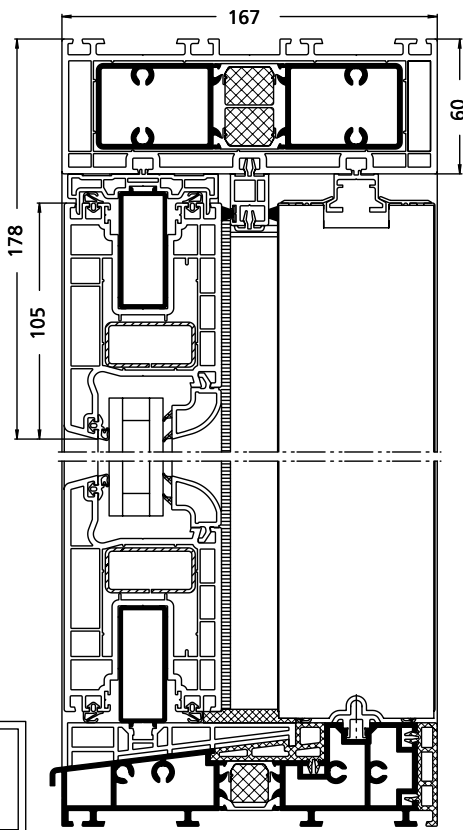

HST Schüco Corona CT 70 (HS)

heroyal H 070 (BT 125)

HST 2-spurig (auch mit glasteilender Sprosse Ansichtsbreite 90 mm möglich)