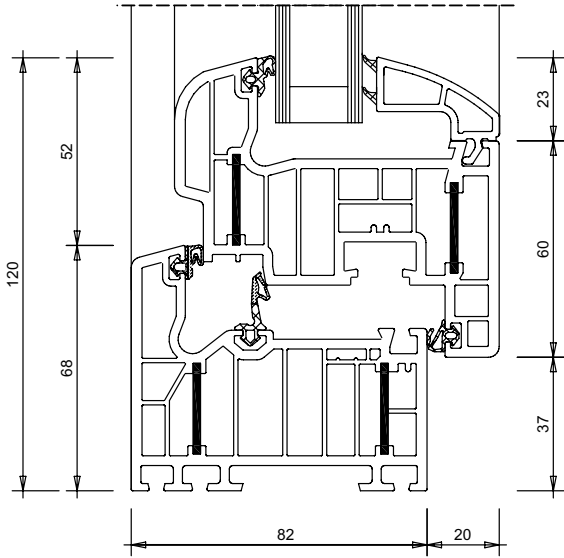

Schüco Corona SI 82 (BT 82)

Ausführung 8a

8a

8a

8a breiter Stulp

8a schmaler Stulp

Schüco Corona SI 82+ (BT 82)

Ausführung 8a