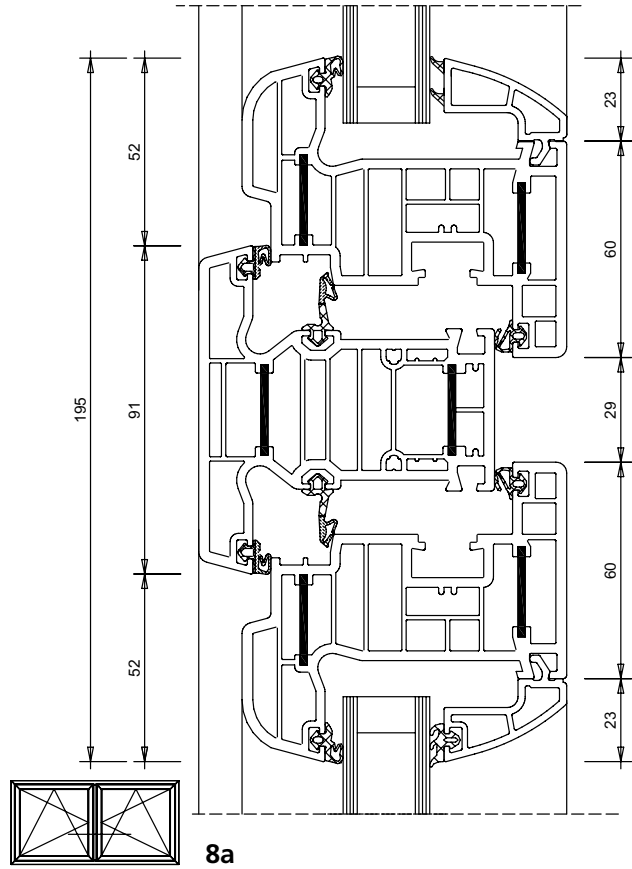

Schüco Corona SI 82+ (BT 82)

Ausführung 8a

8a