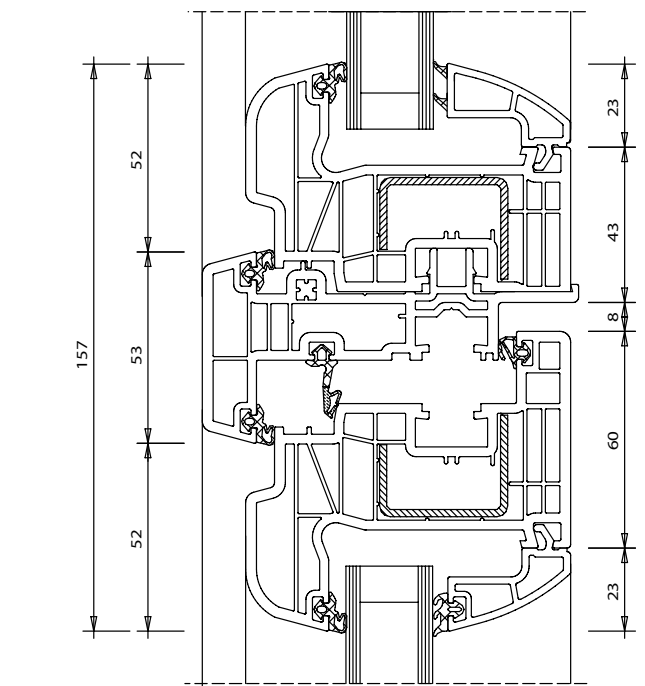

Schüco Corona SI 82 (BT 82)

Ausführung 8a

8a

8a

8a breiter Stulp

8a schmaler Stulp

Schüco Corona SI 82+ (BT 82)

Ausführung 8a