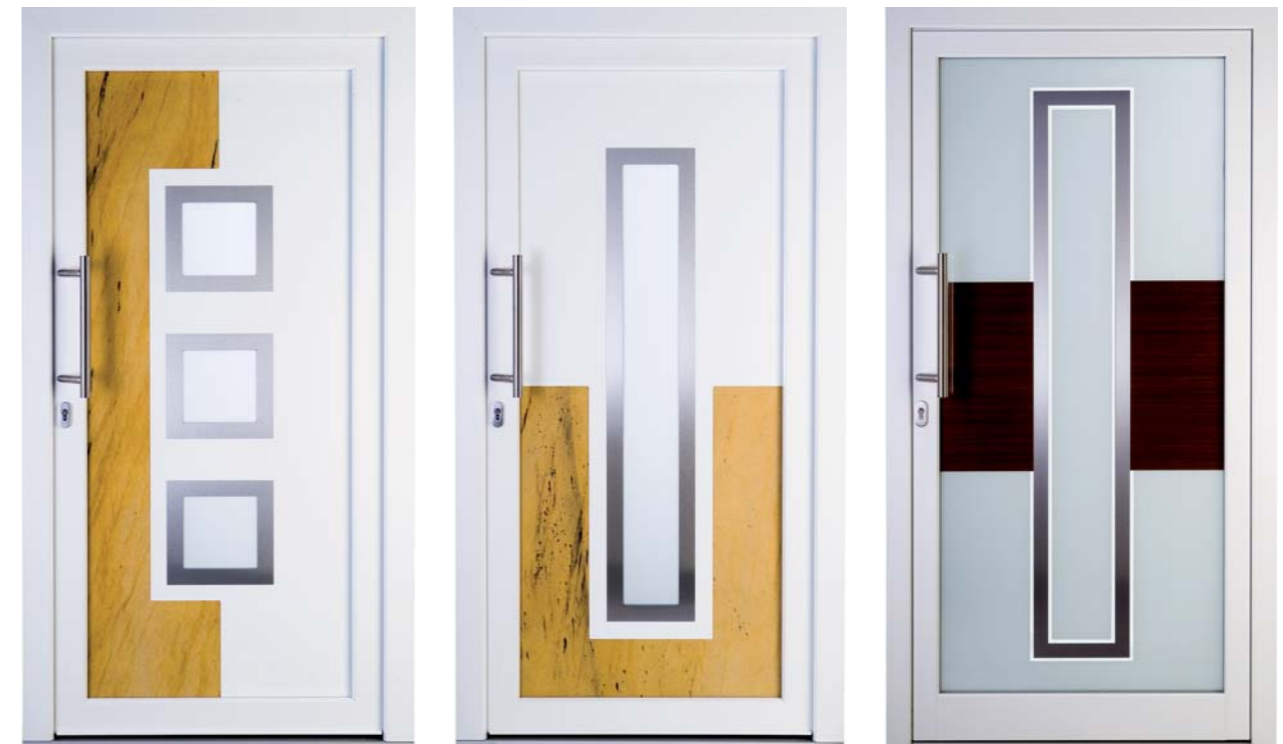

**Modell: 537-00
mit Füllung 3034-05**

Stoßgriff 01801
Rosette 01701

3-fach-Verriegelung mit 2 massiven Schwenkriegeln, Profilzylinder mit Not- und Gefahrenfunktion, Türbänder 3-dimensional verstellbar

Grundpreis Tür mit Füllung	2.747,00 €
Ornamentglas Satinato weiß	90,00 €
Stoßgriff 01801	125,00 €
Rosette 01701	25,00 €

**Modell: 537-00
mit Füllung 3035-05**

Stoßgriff 01801
Rosette 01701

3-fach-Verriegelung mit 2 massiven Schwenkriegeln, Profilzylinder mit Not- und Gefahrenfunktion, Türbänder 3-dimensional verstellbar

Grundpreis Tür mit Füllung	2.687,00 €
Ornamentglas Satinato weiß	90,00 €
Stoßgriff 01801	125,00 €
Rosette 01701	25,00 €

**Modell: 437-00
mit Ganzglasfüllung 5001**

Stoßgriff 01801
Rosette 01701

3-fach-Verriegelung mit 2 massiven Schwenkriegeln, Profilzylinder mit Not- und Gefahrenfunktion, Türbänder 3-dimensional verstellbar

Grundpreis Tür mit Füllung	2.735,00 €
Stoßgriff 01801	125,00 €
Rosette 01701	25,00 €

Aufpreis Holzdekor (Nur Rahmenkonstruktion) 286,00 €