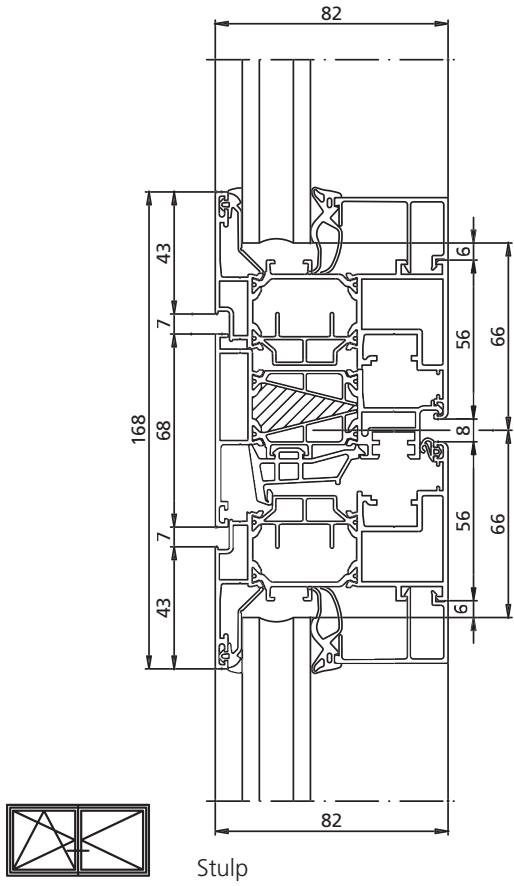

# heroyal H 110 E (BT 72)

Fensterelemente