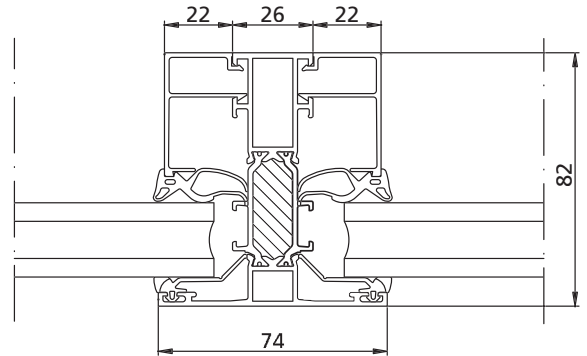

heroyal H 110 E (BT 72)

Kämpfer und glasteilende Sprossen für Blendrahmen und Flügelprosse

Flügelprosse