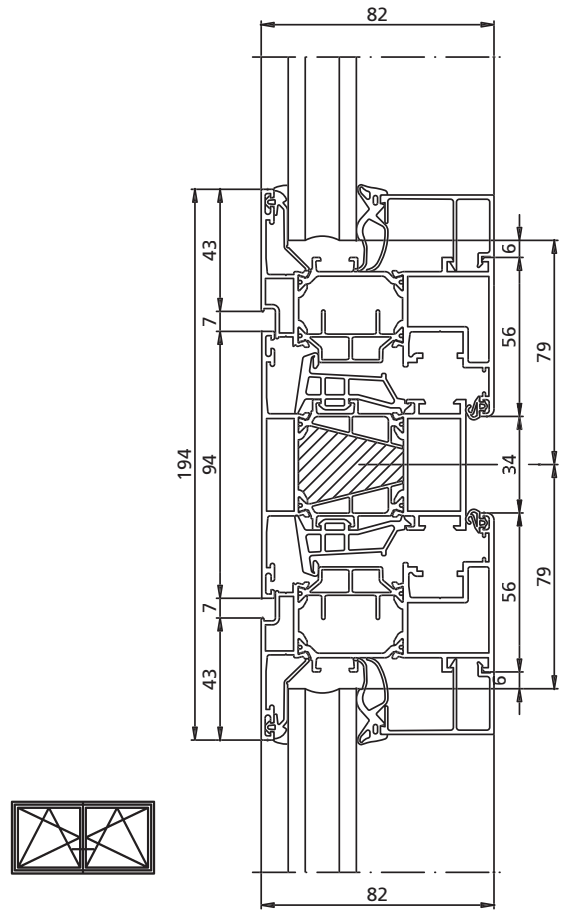

# heroyal H 110 E (BT 72)

Fensterelemente