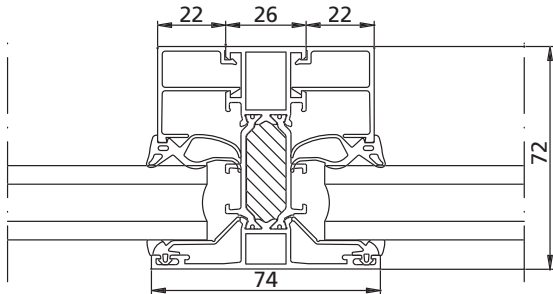

heroyal H 110 E (BT 72)

Kämpfer und glasteilende Sprossen für Blendrahmen und Flügelprosse

Flügelprosse