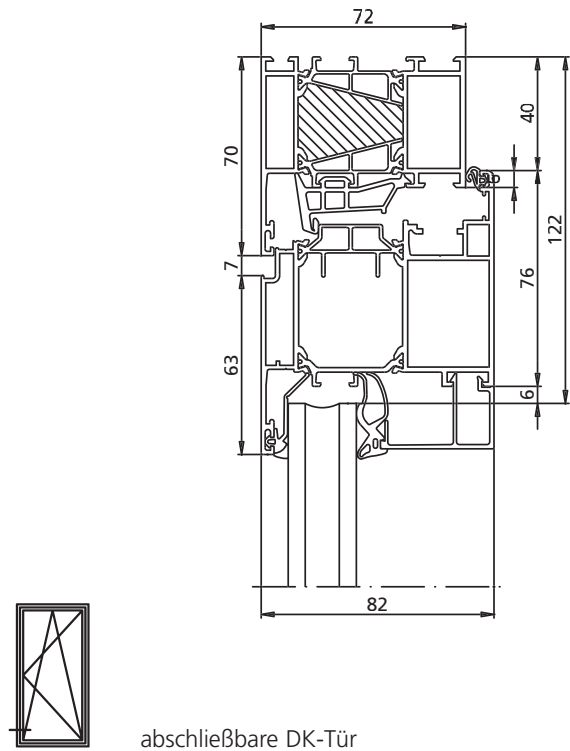

# heroyal H 110 E (BT 72)

Fensterelemente

# heroyal H 110 E (BT 72)

Kämpfer und glasteilende Sprossen für Blendrahmen und Flügelprosse

Flügelprosse